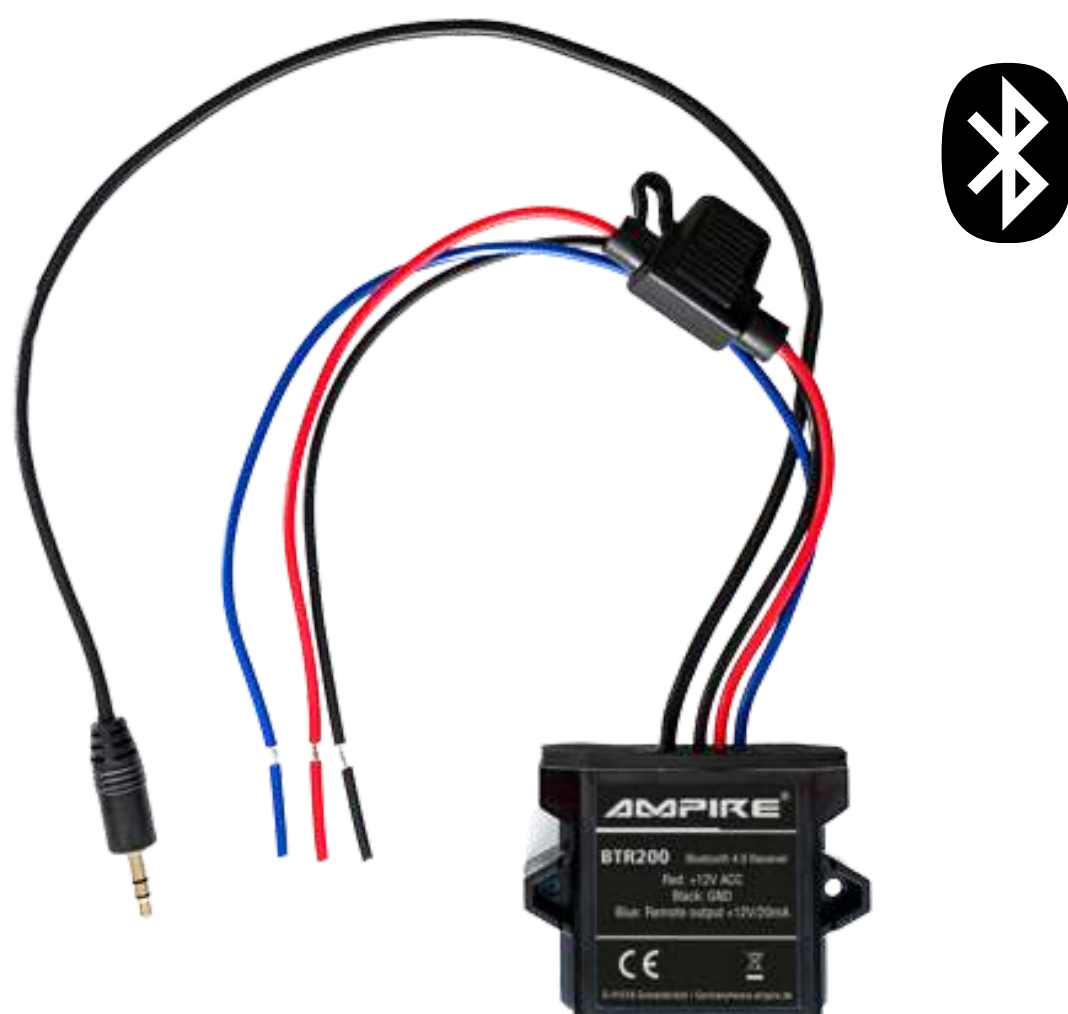

BTR100x

Bluetooth δέκτης ήχου

- Μια έξυπνη λύση που μπορεί να αντικαταστήσει την πηγή και να μετατρέψει το Smartphone σας σε πηγή
- Έξοδος RCA με 1.0V
- Σήμα εξόδου Marine certified
- Με αυτόματη λειτουργία ανοίγματος
- Πιστοποιημένο Bluetooth 4.0 CRS I9chip
- Power: 12V DC

Τιμή Λιανικής 59€